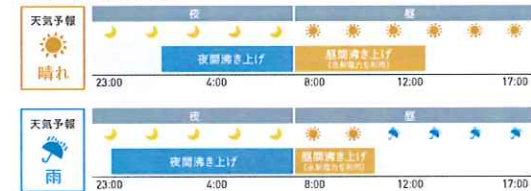

翌日の天気予報に応じて、沸き上げ時間をシフトします

<天気予報連動の沸き上げイメージ>