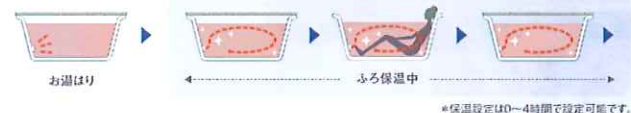

深紫外線でお湯を除菌して、お風呂がもっと快適に。

UVC 265nm

お風呂のお湯を除菌。*湯はり後の菌の増殖を抑制。*

NEW おゆびかUV 対象機種 EQX46/37XFV・EQ46/37XFV・EQ46/37XFHV

浴そう内のお湯 (180L) での試験による4時間後の効果であり、実使用環境での実証結果ではありません。

貯湯ユニット内に搭載のUVC LED除菌ユニットを通るお湯に、深紫外線を照射。目に見えない菌を抑制し、きれいなお湯で気持ちよく入浴できます。

ふる保温中は、除菌されたお湯が循環

くおゆびかUVのしくみ

ダイキンの空気清浄機に搭載の深紫外線(UVC)LED 265nmを採用

波長265nm付近の深紫外線はRNA/DNAに吸収されやすく、除菌効果が高いため、短時間での除菌が可能です。
●ダイキンの265nmとは、265nm付近(260~270nm)の深紫外線を指します。

お洗濯は、きれいな残り湯で*

浴そう内のお湯 (180L) での試験による15時間後の効果であり、実使用環境での実証結果ではありません。